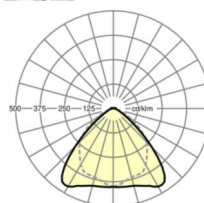

MÉCANIQUE

Couleur du boîtier	blanc signalisation RAL 9016
Cotes (Long.xLarg.xH/DxH)	1531mm x 55mm x 37mm
Poids (net)	1.65kg
Type de montage	Montage sur système de rail support, Structure lumineuse

Dimensions

L	1531 mm	Longueur
B	55 mm	Largeur
H	37 mm	Hauteur

LIEN PROFOND

<https://www.regiolux.de/fr/article/19510004150>

Référence	LED 4000lm 865
ηLB	100 %
Φ ↓/↑	98 % / 2 %
UGR trans./long.	20.6 / 22.0